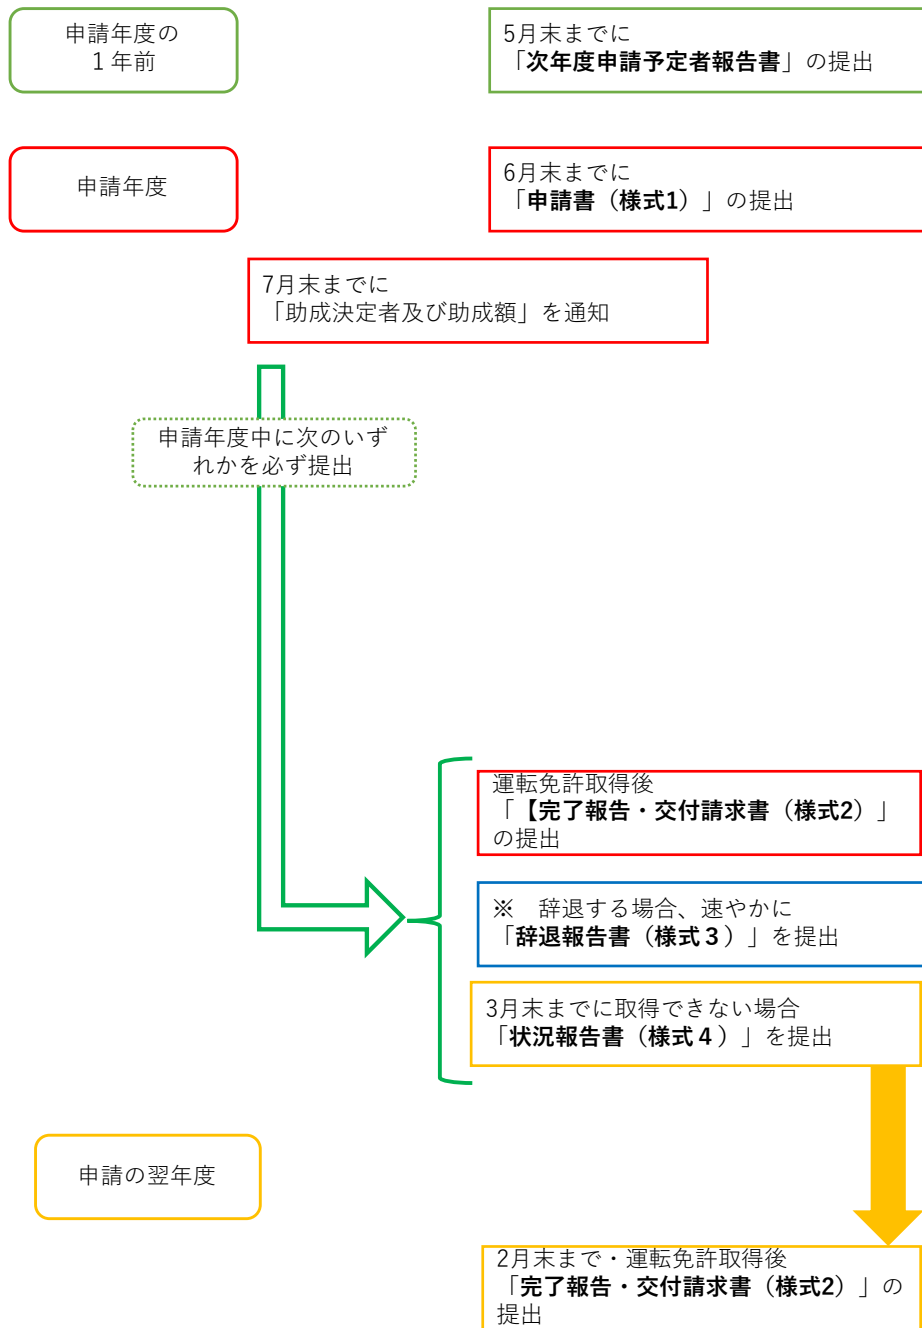

令和5年度～
「児童養護施設等就労支援事業」の流れ（通常の申請募集）

令和5年度～
「児童養護施設等就労支援事業」の流れ 追加の申請募集